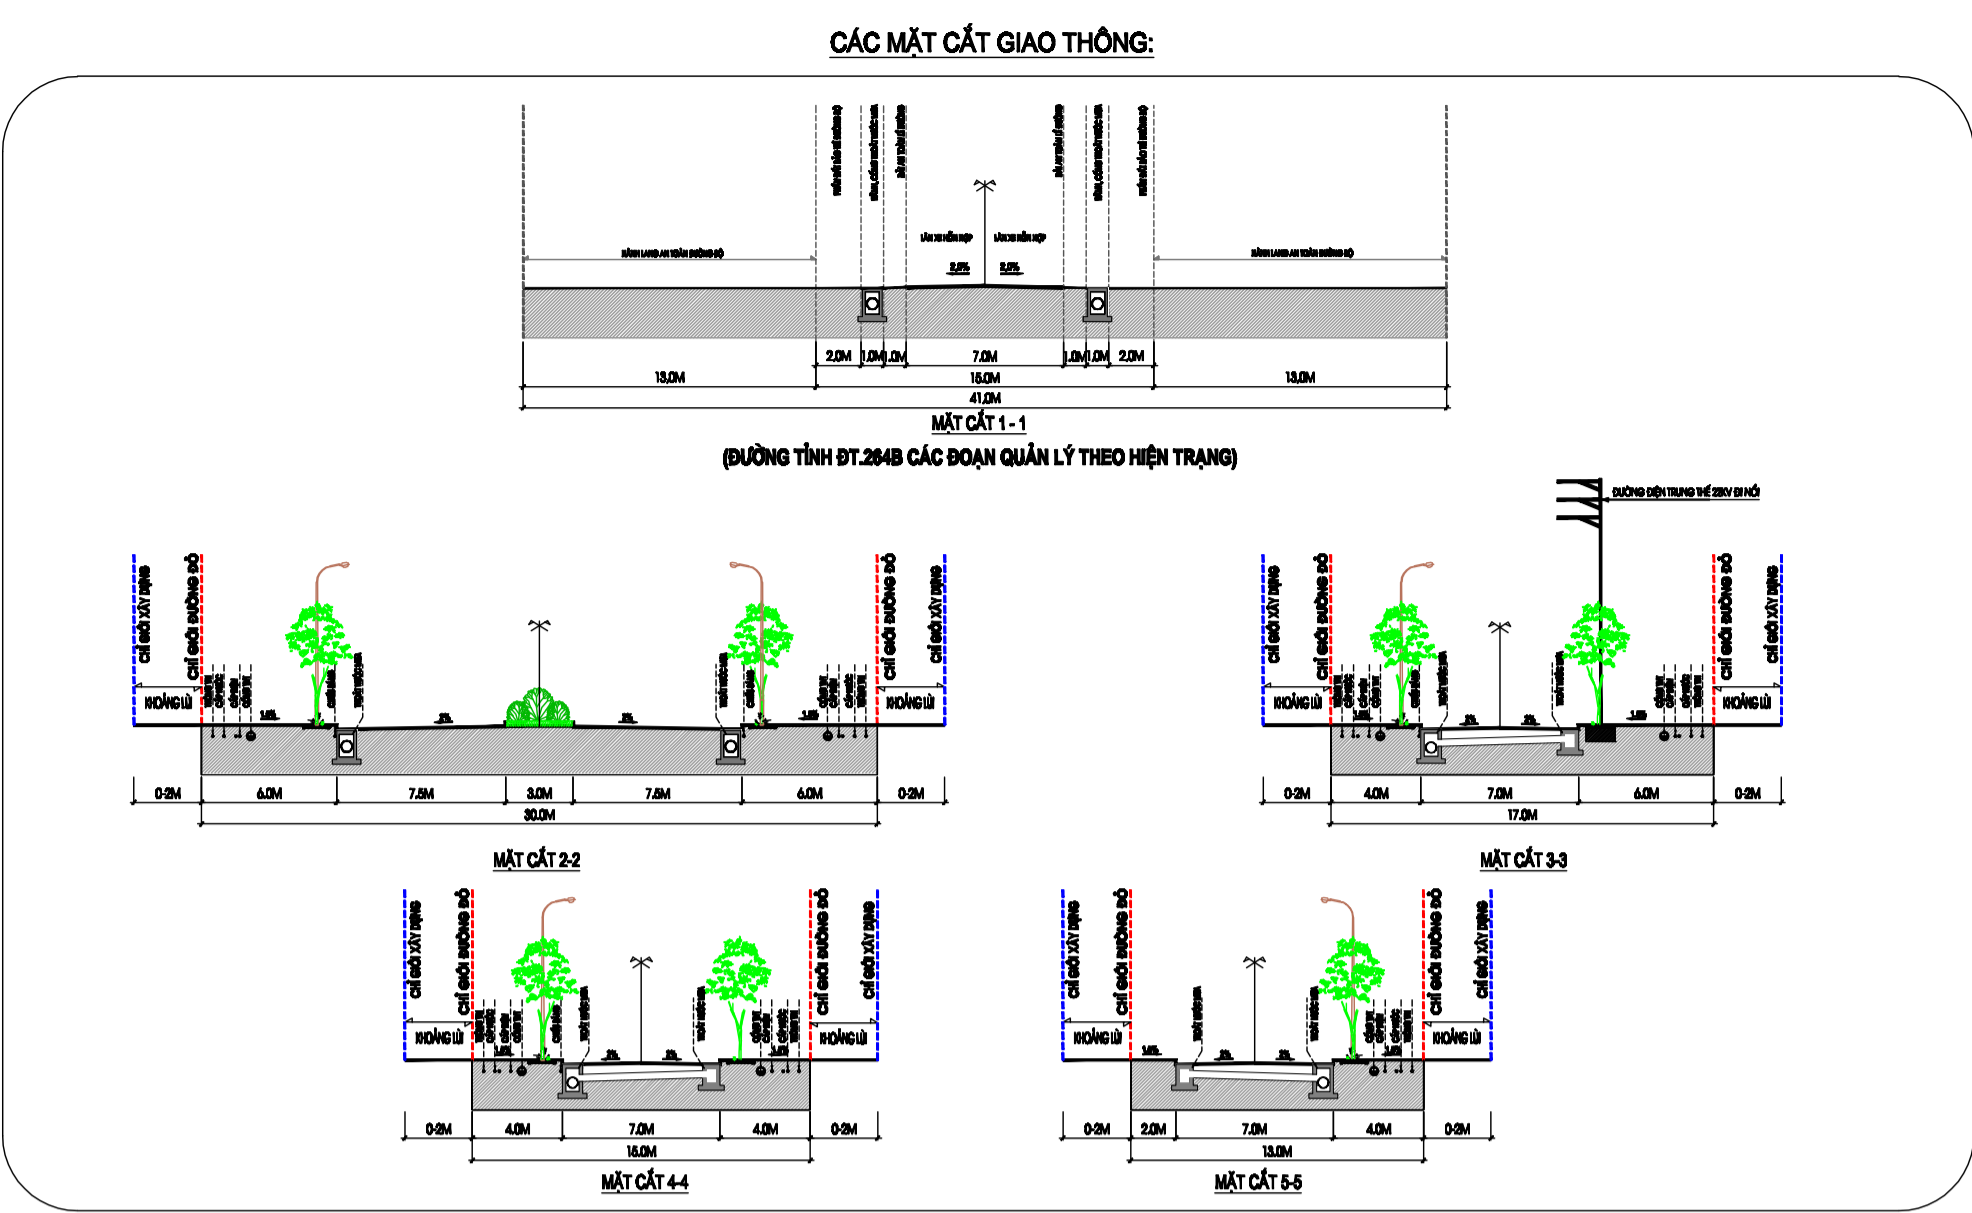

- KÝ HIỆU:**
- ① CÔNG TRÌNH DỊCH VỤ THƯƠNG MẠI
  - ② TRƯỜNG MẦM NON
  - ③ ĐÀI TƯỜNG NỆM CÁC LIỆT SỸ
  - ④ NHÀ VĂN HÓA
  - ⑤ KHU CÂY XANH VUI CHƠI, GIẢI TRÍ CÔNG CỘNG
  - ⑥ KHU XỬ LÝ NƯỚC THẢI
  - Ⓣ BÃI ĐỖ XE
- ▬ ĐƯỜNG TỈNH Đ.T.264B
  - ▬ ĐẤT GIAO THÔNG
  - ▬ NỀN ĐỊA HÌNH QUY HOẠCH
  - ▬ BÀN GIỚI QUY HOẠCH

**CÔNG TRÌNH - HỌ TÊN:**  
QUY HOẠCH CHI TIẾT XÂY DỰNG BIỂU DẪN CƯ HỒNG THÓN XÃ PHÚ BÌNH, HUYỆN BÌNH HÒA, TỈNH THÁI NGUYÊN

**TÊN BẢN VẼ:**  
BỘ BỐ TỬ CHỨC KINH QUẢN, KIẾN TRÚC, CẢNH QUAN

BẢN VẼ: QH-04	CHIẾP: 1 TỶ 1/400 - 1 TỶ 1/100	THÁNG: -2023
THIẾT KẾ	KTS. NGUYỄN QUANG HỒNG	
CHỦ TRÌ	KTS. NGUYỄN QUANG HỒNG	
CHỖ NỆM	KTS. TRẦN VIỆT PHƯƠNG	
TRƯỞNG PHÒNG	KTS. TRẦN VIỆT PHƯƠNG	
QL. KỸ THUẬT	KTS. TRẦN VIỆT PHƯƠNG	

**VIỆN TRƯỞNG:**  
KTS. LÊ PHƯƠNG ĐĂNG

**SỞ XÂY DỰNG TỈNH THÁI NGUYÊN**  
**VIỆN QUY HOẠCH XÂY DỰNG**  
Số 05 Phố Nguyễn Huệ, TP. Thái Nguyên, T. Thái Nguyên

Tên bản vẽ: Bộ bố trí chức năng, kiến trúc, cảnh quan  
Tỷ lệ: 1:2000