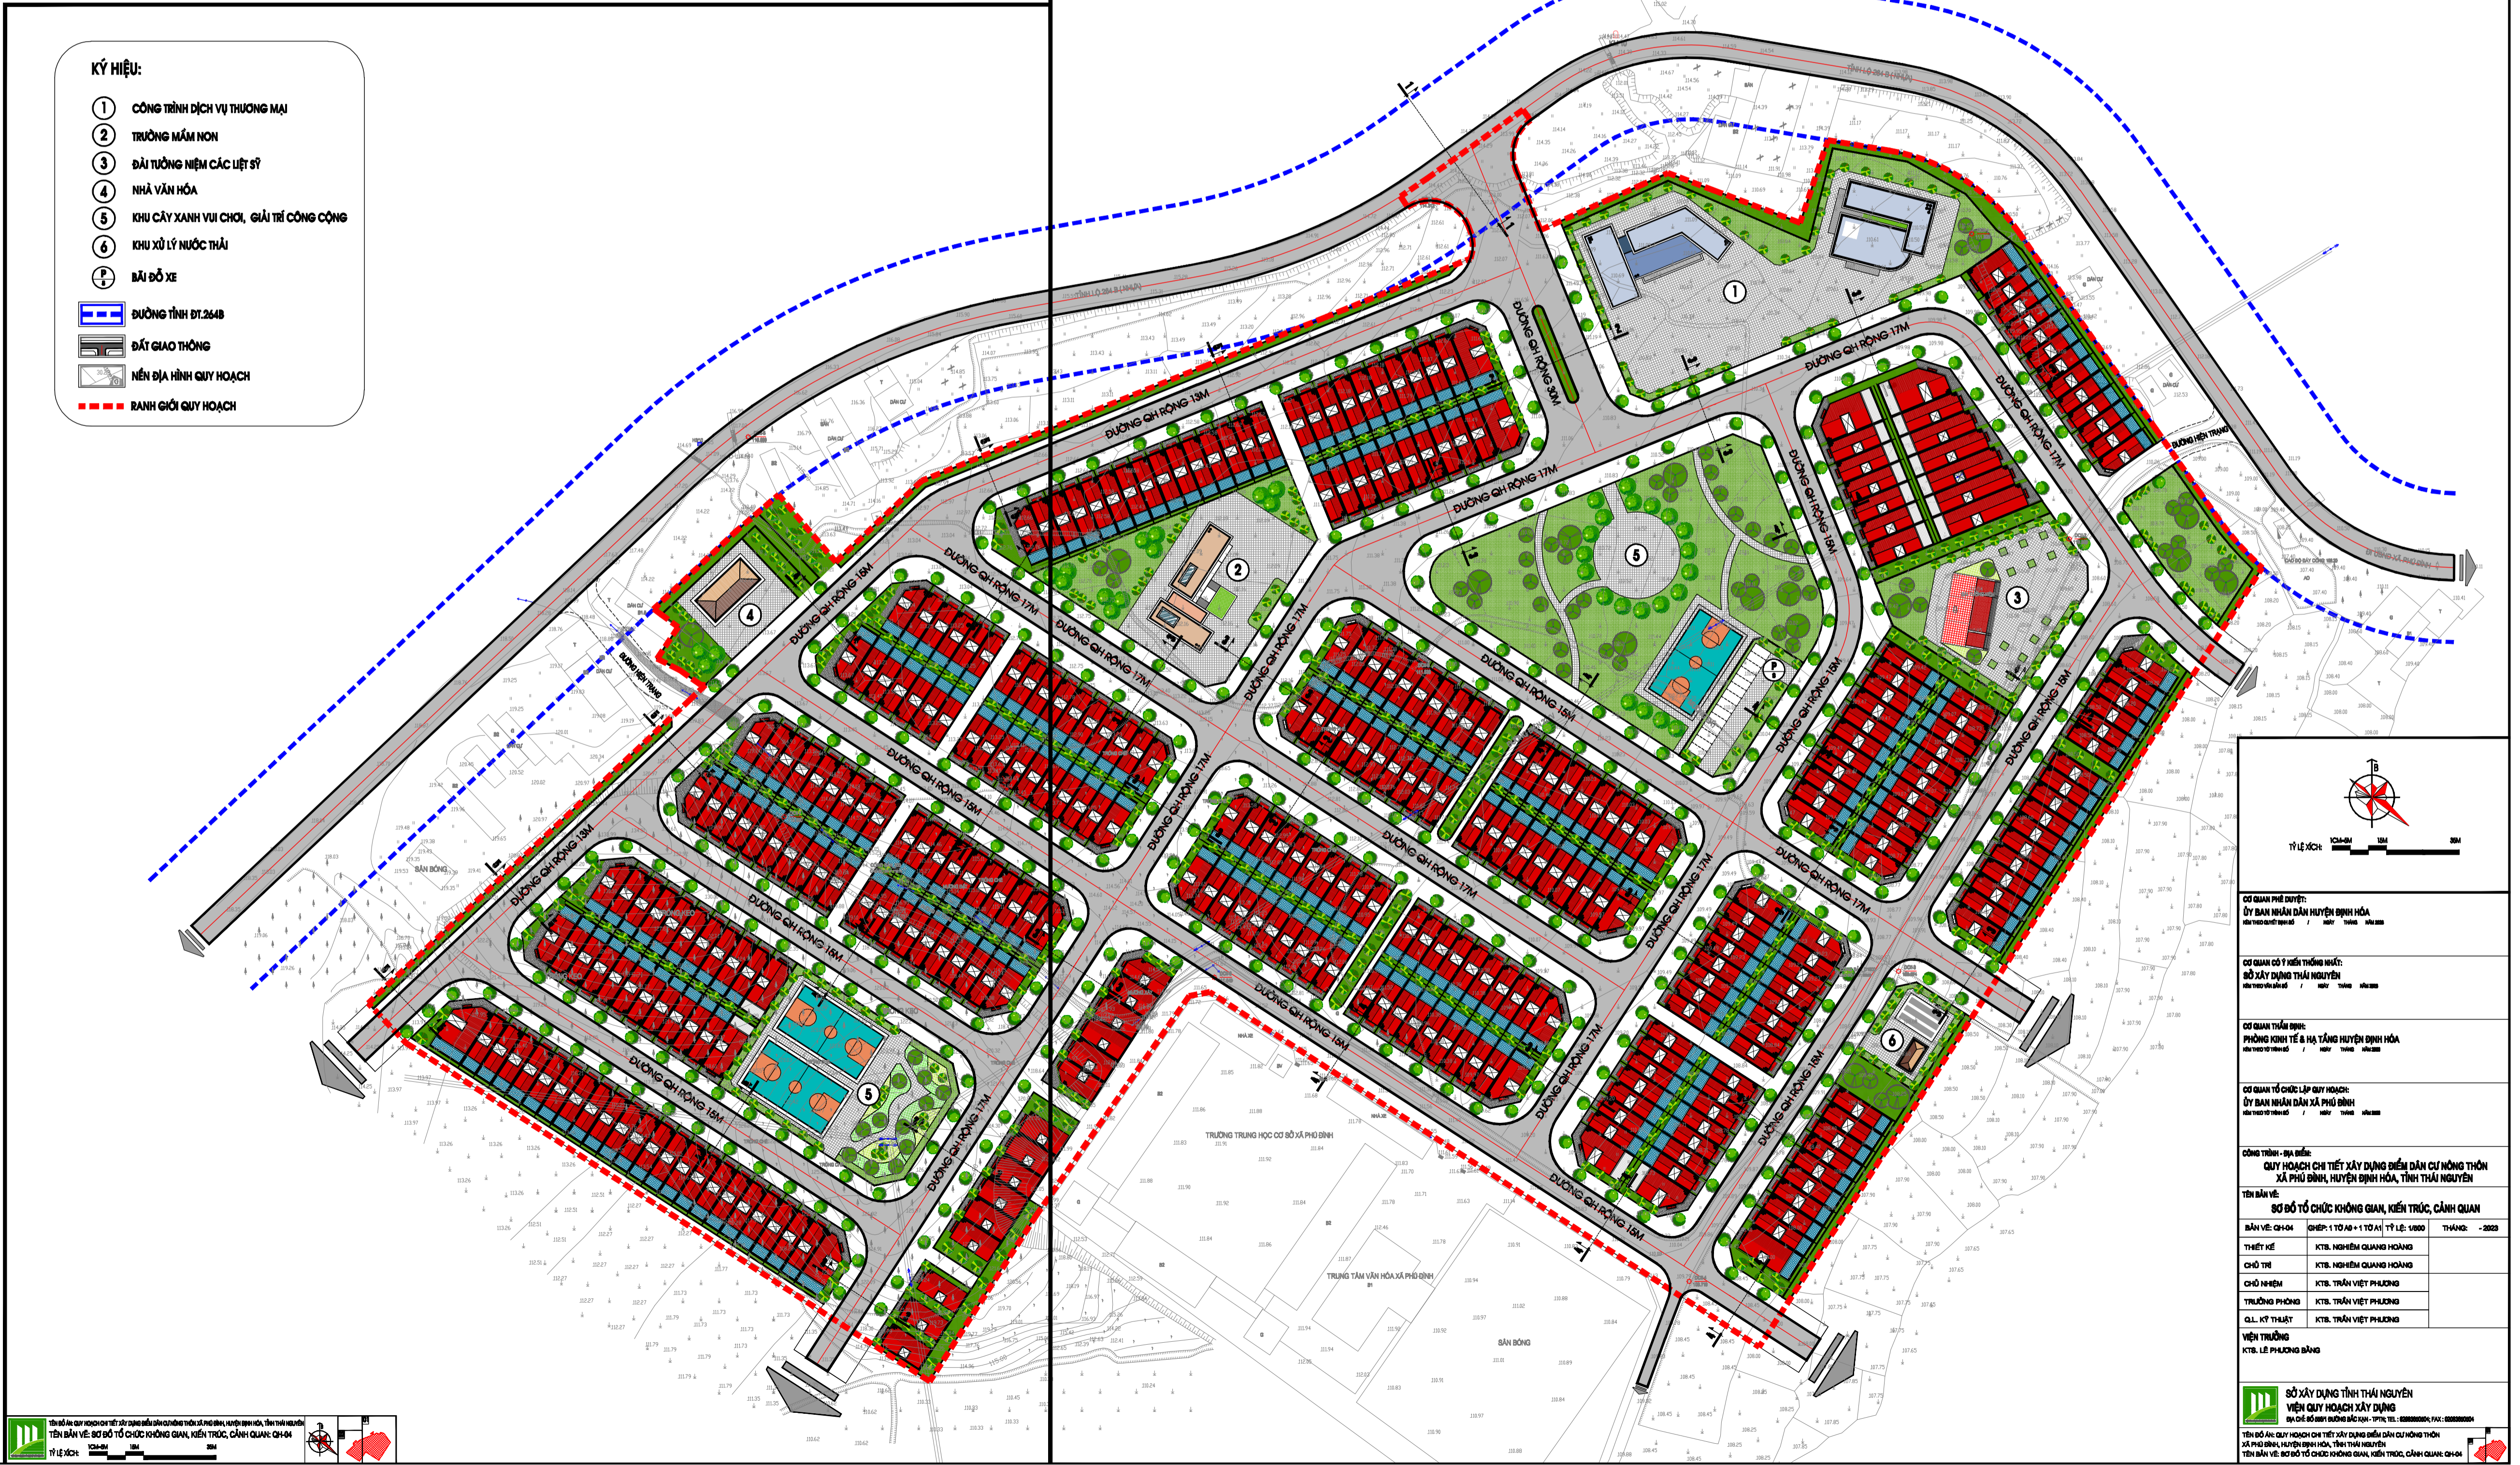

- KÝ HIỆU:**
- ① CÔNG TRÌNH DỊCH VỤ THƯƠNG MẠI
  - ② TRƯỜNG MẦM NON
  - ③ ĐÀI TƯỜNG NỆM CÁC LIỆT SỸ
  - ④ NHÀ VĂN HÓA
  - ⑤ KHU CÂY XANH VUI CHƠI, GIẢI TRÍ CÔNG CỘNG
  - ⑥ KHU XỬ LÝ NƯỚC THẢI
  - Ⓣ BÃI ĐỖ XE
- ▬ ĐƯỜNG TỈNH Đ.T.264B
  - ▬ ĐẤT GIAO THÔNG
  - ▬ NỀN ĐỊA HÌNH QUY HOẠCH
  - ▬ BÀN GIỚI QUY HOẠCH

**CÔNG TRÌNH - HỌ TÊN:**  
QUY HOẠCH CHI TIẾT XÂY DỰNG BIỂU DẪN CƯ HỒNG THÓN XÃ PHÚ BÌNH, HUYỆN BÌNH HÒA, TỈNH THÁI NGUYÊN

**TÊN BẢN VẼ:**  
BỘ BỐ TỬ CHỨC KINH QUẢN, KIẾN TRÚC, CẢNH QUAN

BẢN VẼ: QH-04	CHIẾP: 1 TỶ 1/400 - 1 TỶ 1/100	THÁNG: -2023
THIẾT KẾ	KTS. NGUYỄN QUANG HỒNG	
CHỦ TRÌ	KTS. NGUYỄN QUANG HỒNG	
CHỖ NỆM	KTS. TRẦN VIỆT PHƯƠNG	
TRƯỞNG PHÒNG	KTS. TRẦN VIỆT PHƯƠNG	
QL. KỸ THUẬT	KTS. TRẦN VIỆT PHƯƠNG	

**VIỆN TRƯỞNG:**  
KTS. LÊ PHƯƠNG ĐĂNG

**SỞ XÂY DỰNG TỈNH THÁI NGUYÊN**  
**VIỆN QUY HOẠCH XÂY DỰNG**  
Số 05 Phố Nguyễn Huệ, TP. Thái Nguyên, T. Thái Nguyên

Tên bản vẽ: Bộ bố trí chức năng, kiến trúc, cảnh quan  
Tỷ lệ: 1:2000